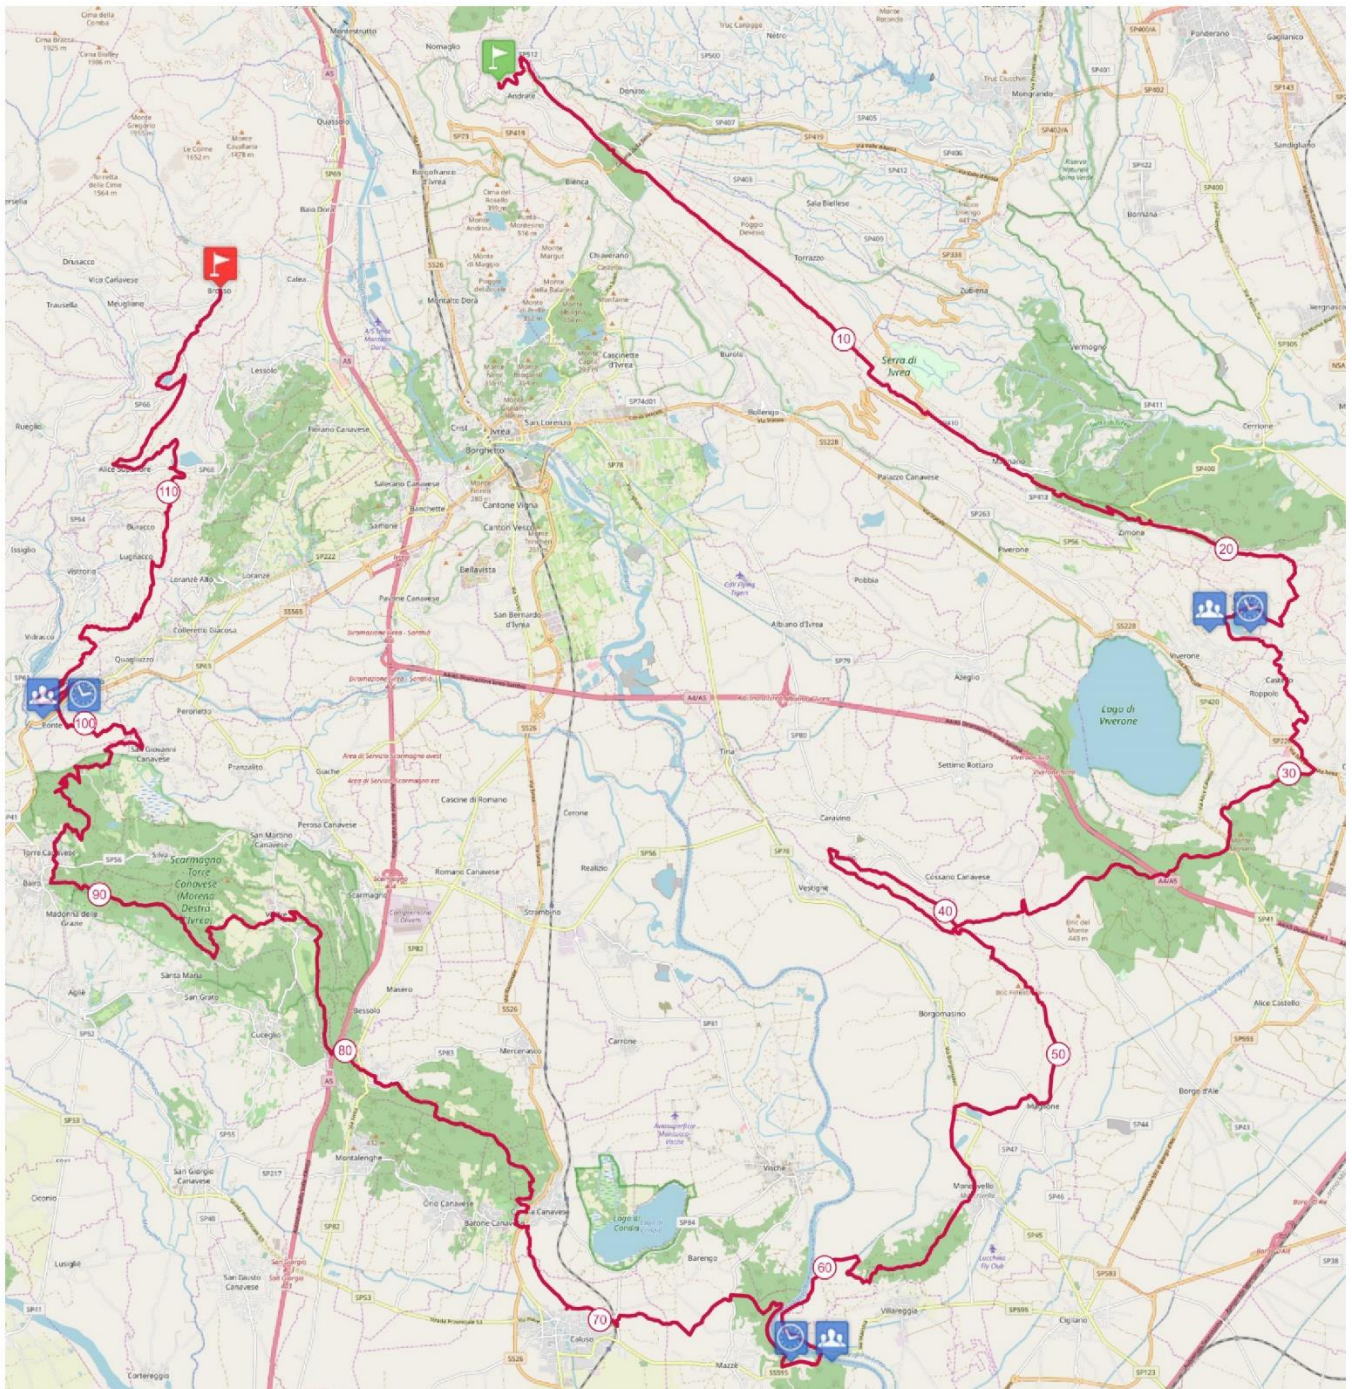

MORENICO TRAIL

<http://TraceDeTrail.fr> - Data © OpenStreetMap contributors, ODbL

Numero di emergenza: +39 379 1535342

MORENICO TRAIL

Way Point	Km	Descrizione
SETTORE SERRA D'IVREA		
Andrate	0.0	Partenza
Pontije	1.2	
Passo di Croce Serra	2.6	
Torre della Bastia	4.1	
Passo dell'Oca	4.8	
Roc Basuriund	5.7	
Tagliafuoco Broglina	10.8	
Broglina	12.5	
Magnano	14.3	Ristoro completo
Doppia Serra	15.2	
Chiesa di San Grato	17.8	
Zimone	18.8	
Costa dell'Armonda	20.0	Ristoro solo bevande
Roc della Regina	22.4	
Lago di Bertignano	25.3	Ristoro completo - Cambio Staffetta Cancello orario: 12.45
SETTORE MORENA FRONTALE EST		
San Vitale	26.5	
Roppolo	27.2	
Stagno di Pioglio	28.3	
Cavaglia	29.8	
Morzano	31.9	Ristoro solo bevande
Polveriera	32.8	
Galleria Bretella autostradale	34.5	
Sapel da Bras	35.5	
Bocca d'Arbaro	37.5	
Lusenta 1	39.5	
Baruna	39.9	
Masino	43.1	Ristoro completo
Lusenta 2	46.6	
Gola di Finestrella	48.8	
Valsorda	50.5	
Maglione	51.7	Ristoro solo bevande
Lago di Maglione	53.2	
Lago di Moncrivello	54.5	Ristoro solo bevande
Moncrivello	55.6	
Santuario Madonna di Miralta	57.6	
Naviglio di Ivrea	59.8	
Casotto Maddalena	62.0	
Ponte Dora Baltea	63.7	Ristoro completo - Cambio Staffetta Cancello orario: 18.30