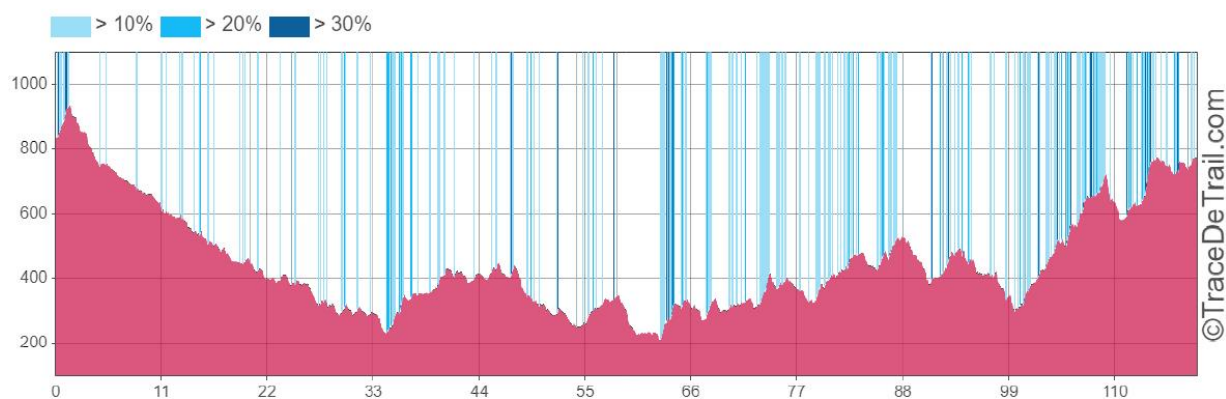

MORENICO TRAIL

TRACE
DE
trail

Morenico Trail 2019

118.5 km  2840 m  2900 m

Get this track on your mobile with the app TrailConnect. To read more : <http://trailconnect.run>

<https://tracedetrail.com>

Numero di emergenza: +39 379 1535342

MORENICO TRAIL

Way Point	Km	Descrizione
SETTORE SERRA D'IVREA		
Andrate	0.0	Partenza
Pontije	1.2	
Passo di Croce Serra	2.6	
Torre della Bastia	4.1	
Passo dell'Oca	4.8	
Roc Basuriund	5.7	
Tagliafuoco Broglina	10.8	
Broglina	12.5	
Magnano	14.3	Ristoro completo
Doppia Serra	15.2	
Chiesa di San Grato	17.8	
Zimone	18.8	
Costa dell'Armonda	20.0	Ristoro solo bevande
Roc della Regina	22.4	
Lago di Bertignano	25.3	Ristoro completo - Cambio Staffetta Cancello orario: 12.45
SETTORE MORENA FRONTALE EST		
San Vitale	26.5	
Roppolo	27.2	
Stagno di Pioglio	28.3	
Cavaglia	29.8	
Morzano	31.9	Ristoro solo bevande
Veneria	32.8	
Viadotto Bretella autostradale	34.5	
Sapel da Bras	35.5	
Bocca d'Arbaro	37.5	
Lusenta 1	39.5	
Baruna	39.9	
Masino	43.1	Ristoro completo
Lusenta 2	46.6	
Gola di Finestrella	48.8	
Valsorda	50.5	
Maglione	51.7	Ristoro solo bevande
Lago di Maglione	53.2	
Lago di Moncrivello	54.5	Ristoro solo bevande
Moncrivello	55.6	
Santuario Madonna di Miralta	57.6	
Naviglio di Ivrea	59.8	
Casotto Maddalena	62.0	
Guado Dora Baltea	62,2	Cancello orario: 18.15
Mazzè	64.2	Ristoro completo - Cambio Staffetta Cancello orario: 18.30