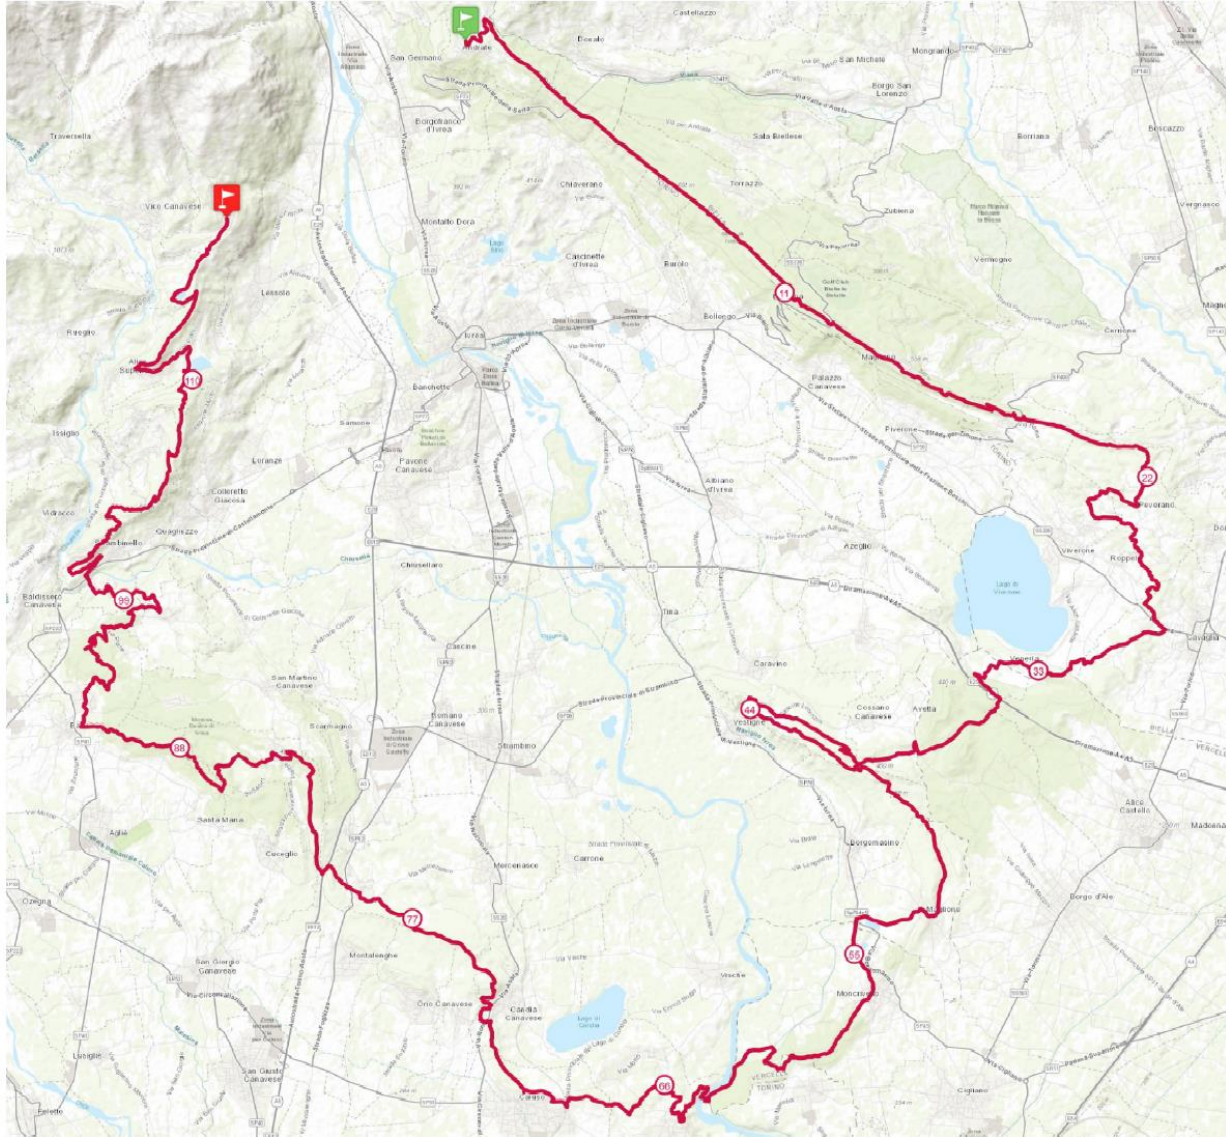

MORENICO TRAIL

TRACE
DE
trail

Morenico Trail 2019

118.5 km  2840 m  2900 m

Get this track on your mobile with the app TrailConnect. To read more : <http://trailconnect.run>

<https://tracedetrail.com>

Numero di emergenza: +39 379 1535342

MORENICO TRAIL

Way Point	Km	Descrizione
SETTORE SERRA D'IVREA		
Andrate	0.0	Partenza
Pontije	1.2	
Passo di Croce Serra	2.6	
Torre della Bastia	4.1	
Passo dell'Oca	4.8	
Roc Basuriund	5.7	
Tagliafuoco Broglina	10.8	
Broglina	12.5	
Magnano	14.3	Ristoro completo
Doppia Serra	15.2	
Chiesa di San Grato	17.8	
Zimone	18.8	
Costa dell'Armonda	20.0	Ristoro solo bevande
Roc della Regina	22.4	
Lago di Bertignano	25.3	Ristoro completo - Cambio Staffetta Cancello orario: 12.45
SETTORE MORENA FRONTALE EST		
San Vitale	26.5	
Roppolo	27.2	
Stagno di Pioglio	28.3	
Cavaglia	29.8	
Morzano	31.9	Ristoro solo bevande
Veneria	32.8	
Viadotto Bretella autostradale	34.5	
Sapel da Bras	35.5	
Bocca d'Arbaro	37.5	
Lusenta 1	39.5	
Baruna	39.9	
Masino	43.1	Ristoro completo
Lusenta 2	46.6	
Gola di Finestrella	48.8	
Valsorda	50.5	
Maglione	51.7	Ristoro solo bevande
Lago di Maglione	53.2	
Lago di Moncrivello	54.5	Ristoro solo bevande
Moncrivello	55.6	
Santuario Madonna di Miralta	57.6	
Naviglio di Ivrea	59.8	
Casotto Maddalena	62.0	
Guado Dora Baltea	62,2	Cancello orario: 18.15
Mazzè	64.2	Ristoro completo - Cambio Staffetta Cancello orario: 18.30