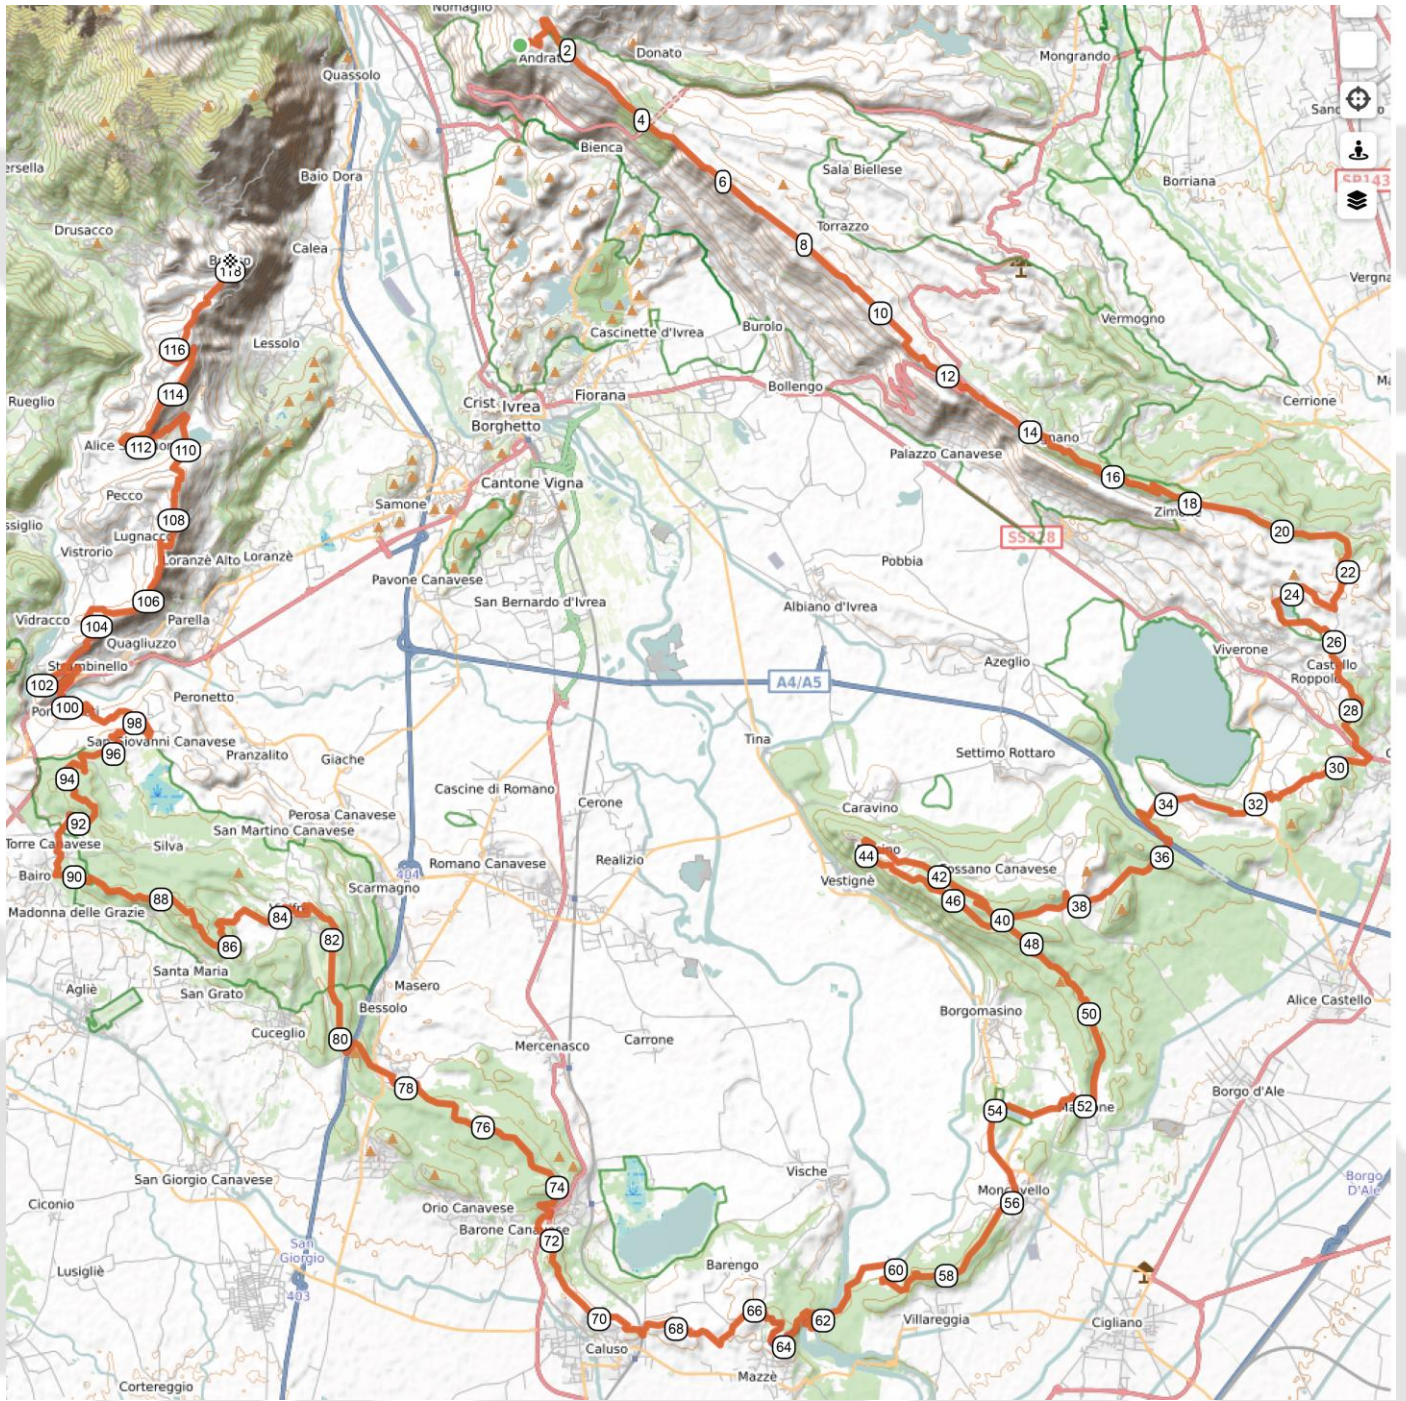

MORENICO TRAIL

Numero di emergenza: +39 379 2140597

MORENICO TRAIL

Way Point	Km	Descrizione
SETTORE SERRA D'IVREA		
Andrate	0.0	Partenza
Pontije	1.2	
Passo di Croce Serra	2.6	
Torre della Bastia	4.1	
Passo dell'Oca	4.8	
Roc Basuriund	5.7	
Tagliafuoco Brogline	10.8	
Brogline	12.5	
Magnano	14.3	Ristoro completo
Doppia Serra	15.2	
Chiesa di San Grato	17.8	
Zimone	18.8	
Costa dell'Armonda	20.0	Ristoro solo bevande
Roc della Regina	22.4	
Lago di Bertignano	25.3	Ristoro completo - Cambio Staffetta Cancello orario: 12.45
SETTORE MORENA FRONTALE EST		
San Vitale	26.5	
Roppolo	27.2	
Stagno di Pioglio	28.3	
Cavaglia	29.8	
Morzano	31.9	Ristoro solo bevande
Polveriera	32.8	
Galleria Bretella autostradale	34.5	
Sapel da Bras	35.5	
Bocca d'Arbaro	37.5	
Lusenta 1	39.5	
Baruna	39.9	
Masino	43.1	Ristoro completo
Lusenta 2	46.6	
Gola di Finestrella	48.8	
Valsorda	50.5	
Maglione	51.7	Ristoro solo bevande
Lago di Maglione	53.2	
Lago di Moncrivello	54.5	
Moncrivello	55.6	Ristoro solo bevande
Santuario Madonna di Miralta	57.6	
Naviglio di Ivrea	59.8	
Casotto Maddalena	62.0	
Guado Dora Baltea	62.1	
Mazze	63.7	Ristoro completo - Cambio Staffetta Cancello orario: 18.30

SETTORE MORENA FRONTALE OVEST		
Dora Baltea	65.0	
Regione Masi	66.7	
Valle della Motta	68.5	
Galleria Ferrovia "Torino-Aosta"	70.2	
Castellazzo di Caluso	70.9	
Molino Boerio	73.3	
Chiesa di Santo Stefano	75.0	Gran Ristoro Cancello orario: 21.00
Costa di Santo Stefano	76.8	
Buchet dal Buer	77.9	
Villate	79.6	Ristoro solo bevande
Pietra Grossa	80.7	
Rovasina	82.2	
Cascine Dighera	83.2	
Vialfrè	85.0	Ristoro completo
Pianezze	86.6	
Santuario Madonna della Rotonda	87.7	
Bric Vignadoma	89.0	
Favro	91.0	
Castello di Torre Canavese	91.9	
Torre Canavese	92.5	Ristoro solo bevande
Cascina Monpino	93.4	
Chiesa di San Giacomo	94.8	
Cascina Fantasia	96.5	
Canton Piana	98.5	
Ponte dei Preti	100.4	Ristoro completo - Cambio Staffetta Cancello orario: 03.00
SETTORE MORENA DELLA VALCHIUSELLA		
Strambinello	101.2	
Selva	102.8	
Vigna Bella	105.6	
Tagliafuoco Lugnacco	106.4	
Altipiano di Nonani	107.5	Ristoro solo bevande
Lago di Alice Superiore	110.4	Ristoro completo
Alice Superiore	112.3	
Costa Canapre	114.0	
Lago di Meugliano	115.9	
Brosso	119.1	Traguardo Pasto - Pernottamento - Premiazioni Navetta per Andrate

Numero di emergenza: +39 379 2140597